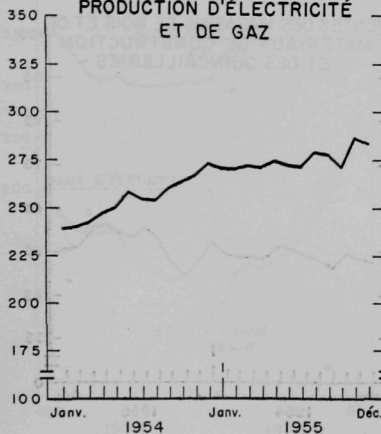

AUGMENTATION GÉNÉRALE DE LA PRODUCTION INDUSTRIELLE EN 1955, SURTOUT DES FABRICATIONS DURABLES ET DE L'EXTRACTION MINIÈRE

(Après rectifications d'ordre saisonnier)

INDICE DU VOLUME
1935-1939=100

INDICE DU VOLUME
1935-1939=100

PRODUCTION INDUSTRIELLE

FABRICATION TOTALE

FABRICATION DE BIENS DURABLES ET NON DURABLES

PRODUCTION D'ÉLECTRICITÉ ET DE GAZ

PRODUCTION MINIÈRE