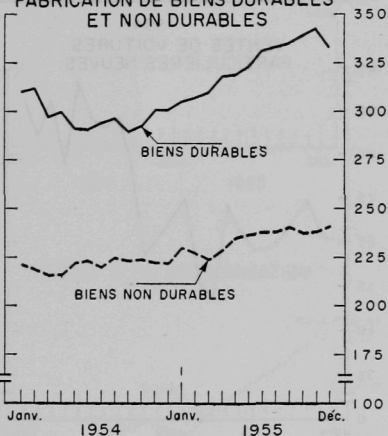

AUGMENTATION GÉNÉRALE DE LA PRODUCTION INDUSTRIELLE EN 1955, SURTOUT DES FABRICATIONS DURABLES ET DE L'EXTRACTION MINIÈRE

(Après rectifications d'ordre saisonnier)

INDICE DU VOLUME
1935-1939=100

INDICE DU VOLUME
1935-1939=100

PRODUCTION INDUSTRIELLE

FABRICATION TOTALE

FABRICATION DE BIENS DURABLES ET NON DURABLES

PRODUCTION D'ÉLECTRICITÉ ET DE GAZ

PRODUCTION MINIÈRE